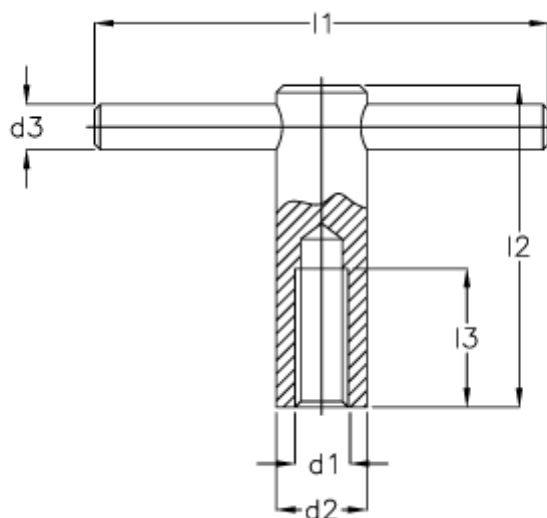

Varenummer: 20477515
Beskrivelse: E+G
T-spændegreb DIN 6305-M20

Mål

$d1 = M 20$

$d2 = 30$

$d3 = 16$

$l1 = 140$

$l2 = 95$

$l3 = 40$